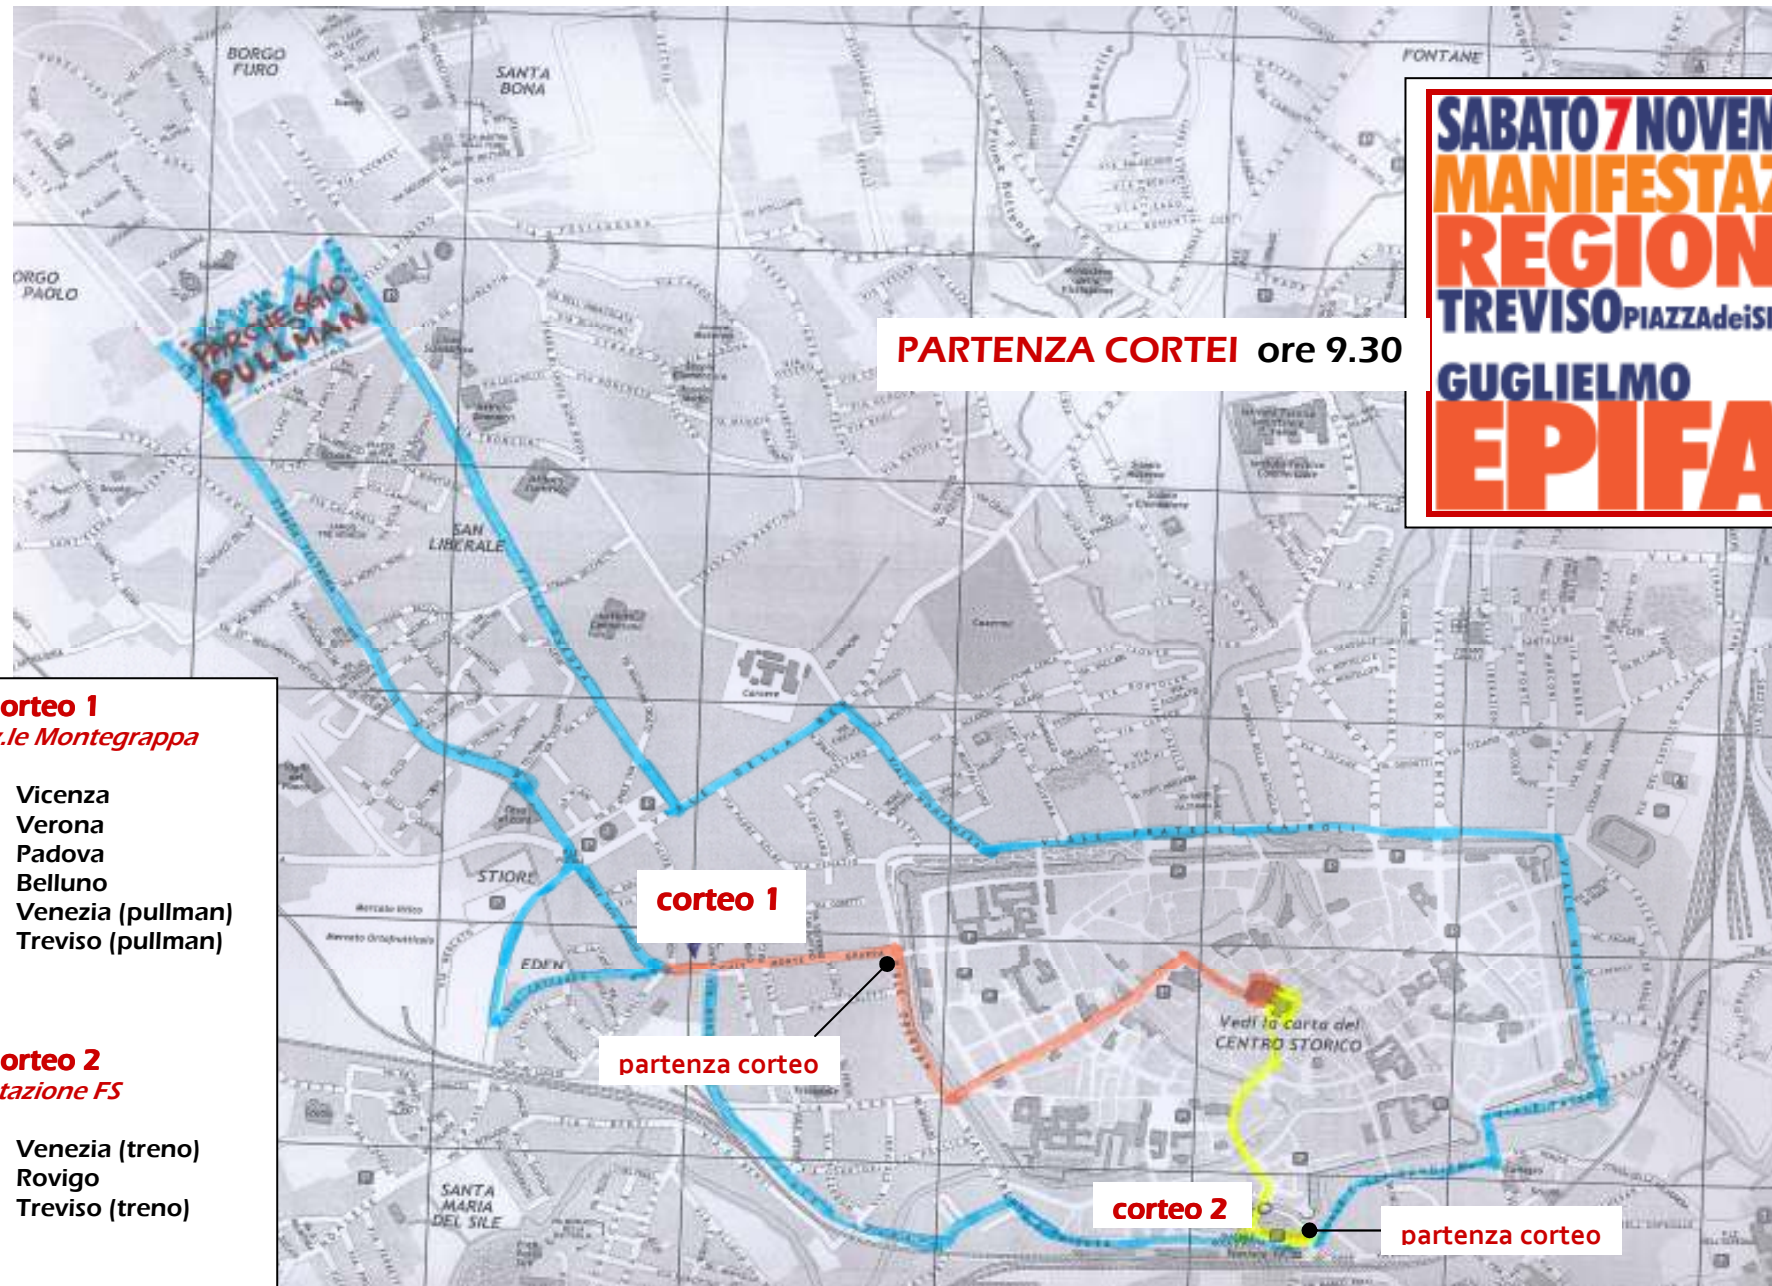

SABATO 7 NOVEMBRE '09
MANIFESTAZIONE
REGIONALE
TREVISO PIAZZA dei SIGNORI ore 11.00
GUGLIELMO
EPIFANI

PARTENZA CORTEI ore 9.30

corteo 1

v.le Montegrappa

- ▶ Vicenza
- ▶ Verona
- ▶ Padova
- ▶ Belluno
- ▶ Venezia (pullman)
- ▶ Treviso (pullman)

corteo 2

stazione FS

- ▶ Venezia (treno)
- ▶ Rovigo
- ▶ Treviso (treno)

corteo 1

partenza corteo

corteo 2

partenza corteo

Vedi la carta del
CENTRO STORICO

corteo 2
stazione FS

- ▶ Venezia (treno)
- ▶ Rovigo
- ▶ Treviso (treno)

corteo 1

partenza corteo

corteo 2

partenza corteo